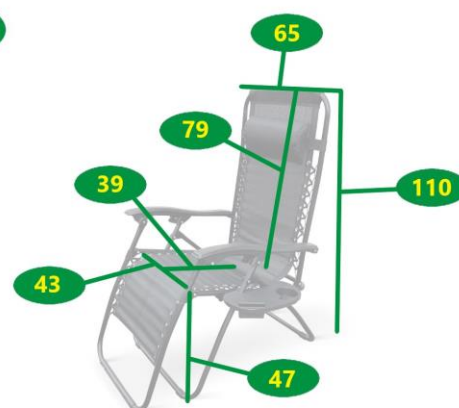

## křeslo relaxační béžová

34570142

### POPIS

Křeslo Dallas je možné díky hybridní funkci sklopit jako křeslo a narovnat téměř jako lehátko. Jeho ocelová konstrukce je vyplněná textilenem, který je lehký, odolný a téměř bezúdržbový. Křeslo lze složit. Při uložení nebo přepravě tak nezabere mnoho místa. Snadná manipulace zásluhou nízké hmotnosti. Křeslo disponuje malým odnímatelným stolkem s držákem na nápoj a mobil.

### DŮLEŽITÉ VLASTNOSTI

- Polohovací a skládací
- Konstrukce ošetřená proti rzi
- Včetně stolku s držákem na hrnek a mobil
- Nízká hmotnost, snadná manipulace
- Vhodné do interiéru i exteriéru
- Minimální údržba

## Křeslo relaxační Dallas béžová

Druh výrobku	<b>křeslo/ lehátko</b>
Funkce	<b>polohovací</b>
Opěrka pro ruce	<b>ano</b>
Polohovací	<b>ano</b>
Skládací	<b>ano</b>
Materiál	<b>ocel/ textil</b>
Barva	<b>béžová</b>
Povrchová úprava materiálu	-
Odolnost vůči povětrnostním vlivům	<b>ano</b>
Délka x Šířka x Výška	<b>175 cm x 65 cm x 110 cm</b>
Výška sezení	<b>47 cm</b>
Délka opěrky zad	<b>79 cm</b>
Rozměry sedáku (Hloubka x Šířka)	<b>39 cm x 43 cm</b>
Rozměr látky na sezení	<b>153 cm x 43 cm</b>
Hmotnost	<b>6,7 kg</b>
Hmotnost balení (2 ks v krabici)	<b>15,5 kg</b>
Rozměr obalu (2 ks v krabici)	<b>67 cm x 25 cm x 95 cm</b>
Vhodné pro prostory	<b>interiér, exteriér, balkon</b>
Doporučení nátěru	-
Údržba	<b>bezúdržbové</b>
Výrobek je dodán v rozmontovaném stavu	<b>ne</b>
Součástí dodávky je spojovací materiál a návod k montáži	-